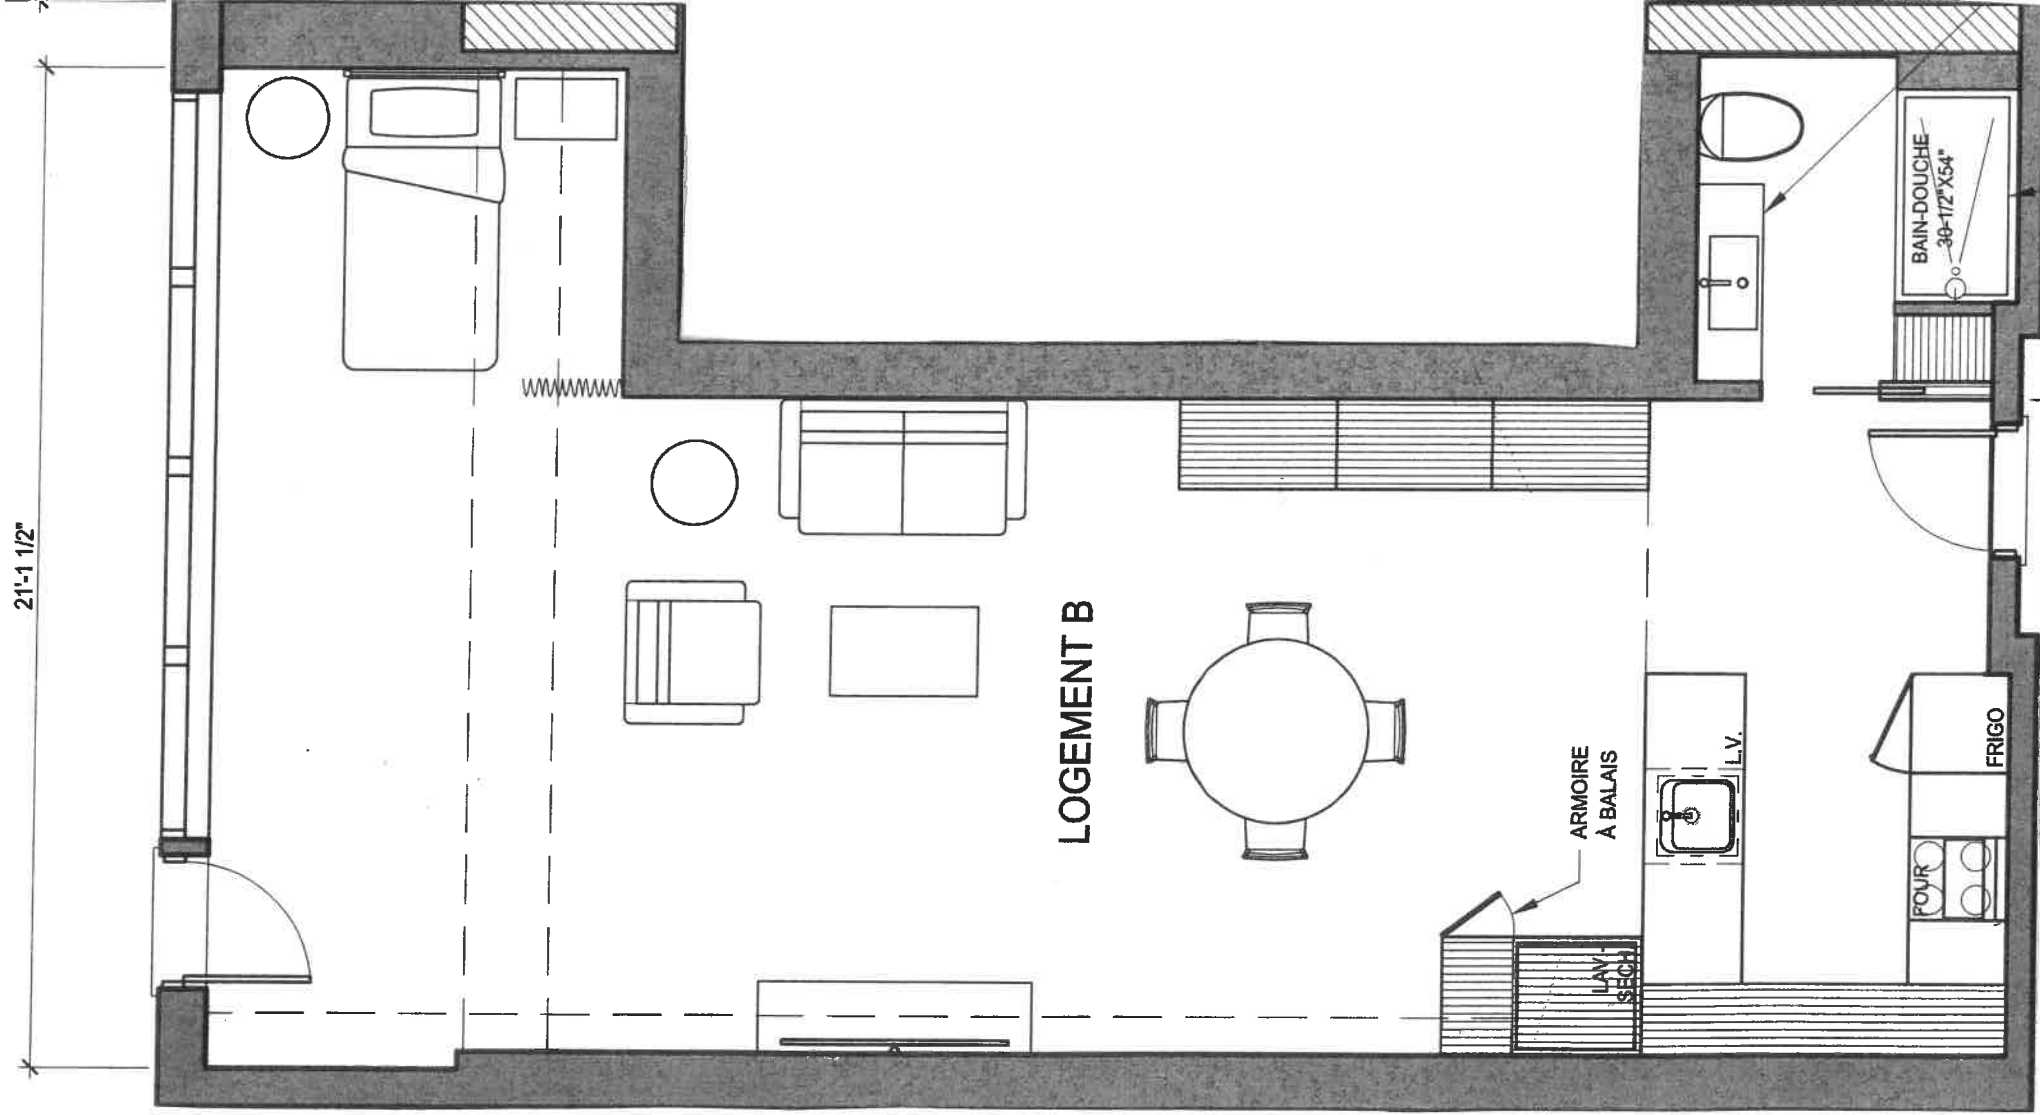

21'-1 1/2"

LOGEMENT B

ARMOIRE  
A BALAIS

L.V.

FOUR

FRIGO

BAIN-DOUCHE  
30-172\" X 54\"

LAV.  
SECH.